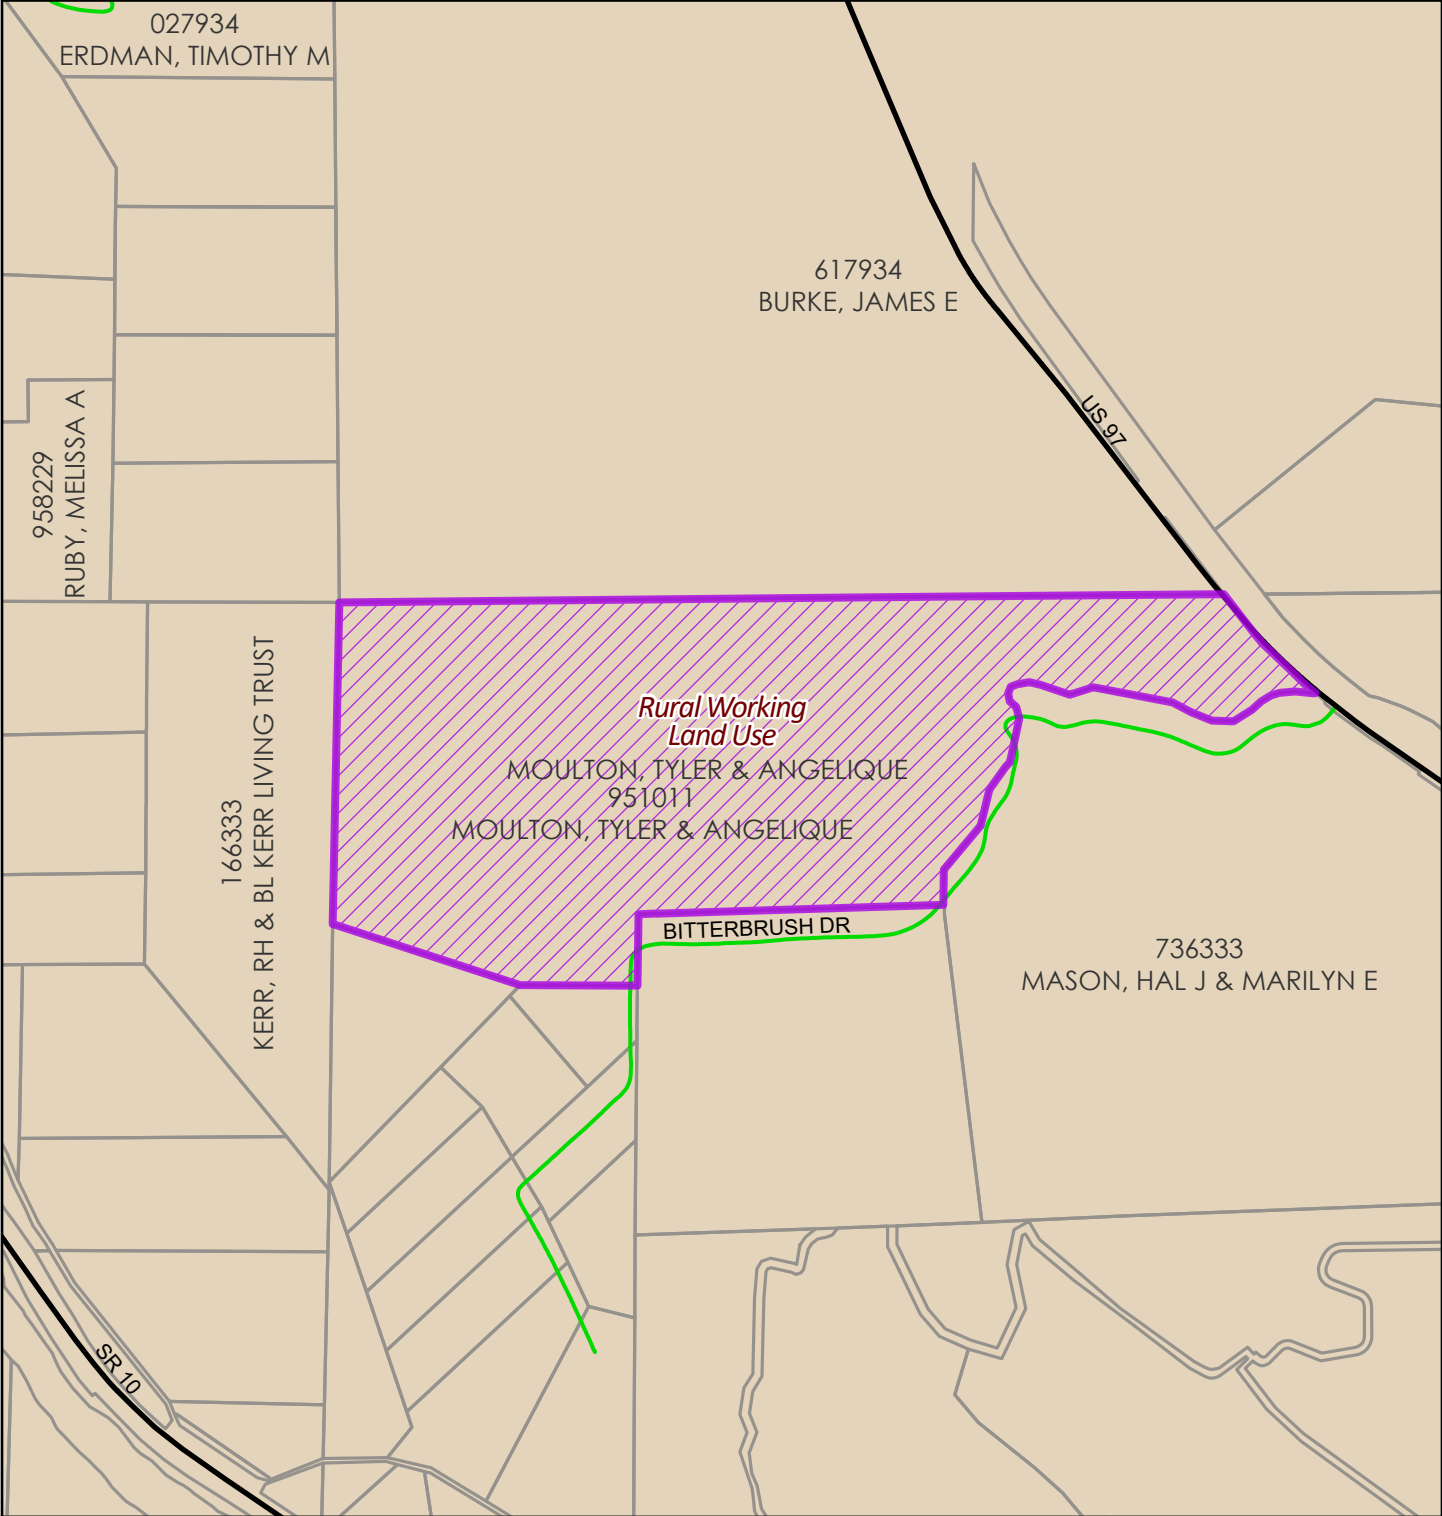

# SP-26-00004 Moulton

<h2>Land Use</h2>	 <p>KITTITAS COUNTY</p>
	<h1>2026</h1>
Coordinate System: NAD 1983 StatePlane Washington South FIPS 4602 Feet	

<p>N</p> 