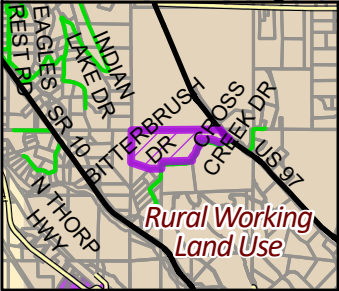

# SP-26-00004 Moulton

<h2>Land Use</h2>	 <p>KITTITAS COUNTY</p>
	<h1>2026</h1>
Coordinate System: NAD 1983 StatePlane Washington South FIPS 4602 Feet	

<p>N</p> 